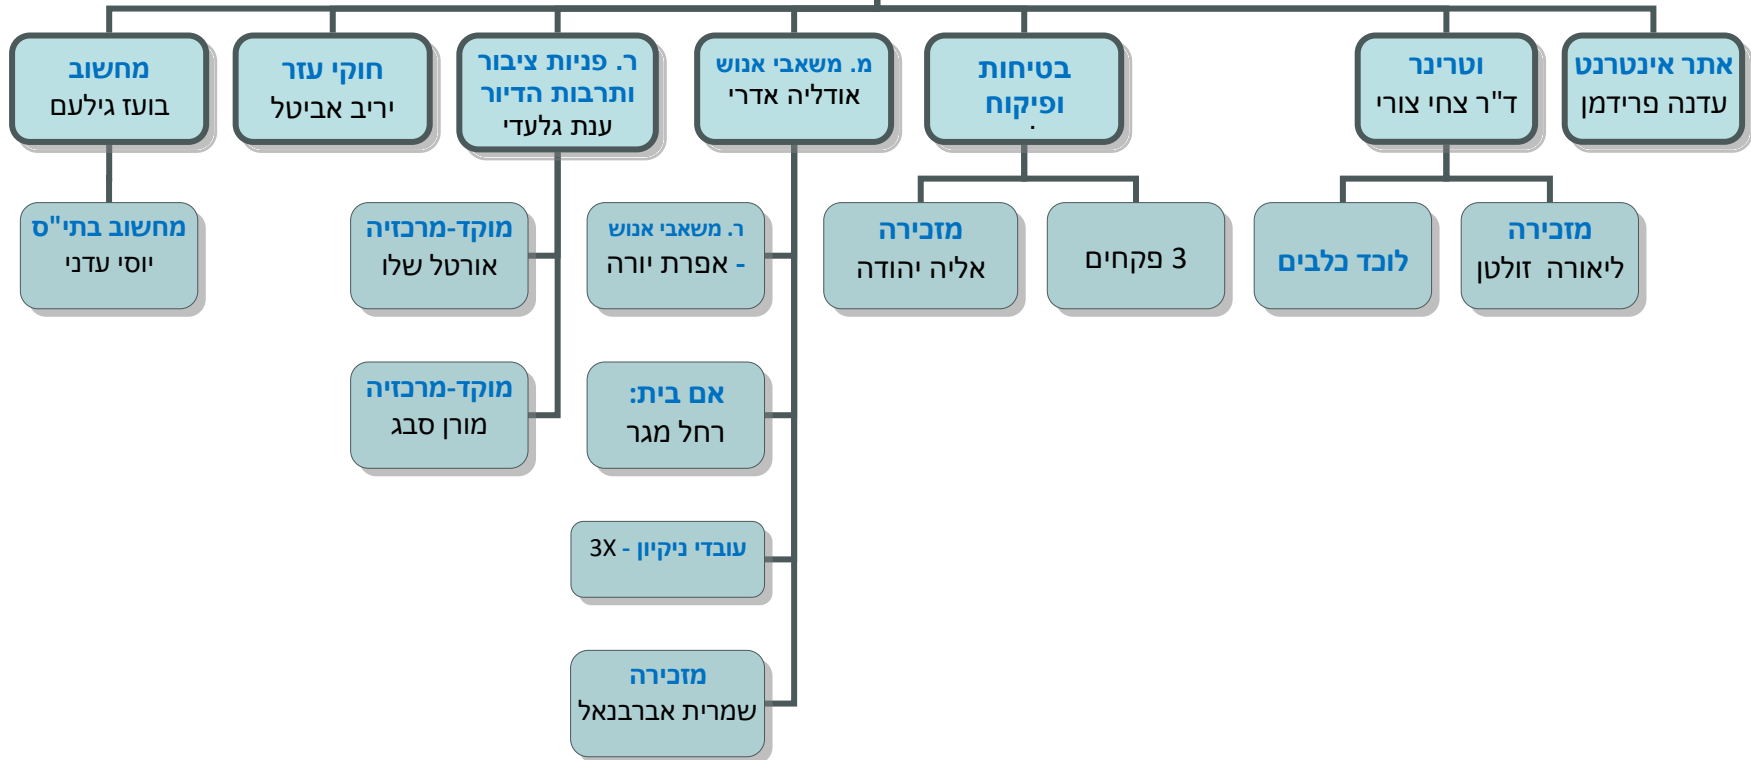

גזברות
סיון לוי

רווחה
תמי בן חמו

חינוך
טלי רביב קרויטורו

שפ"ע
איילת לשם

מהנדסת
אסנת ברש

מינהל כללי

מנכ"ל
יריב אביטל

עוזרת מנכ"ל
לאה דהאן