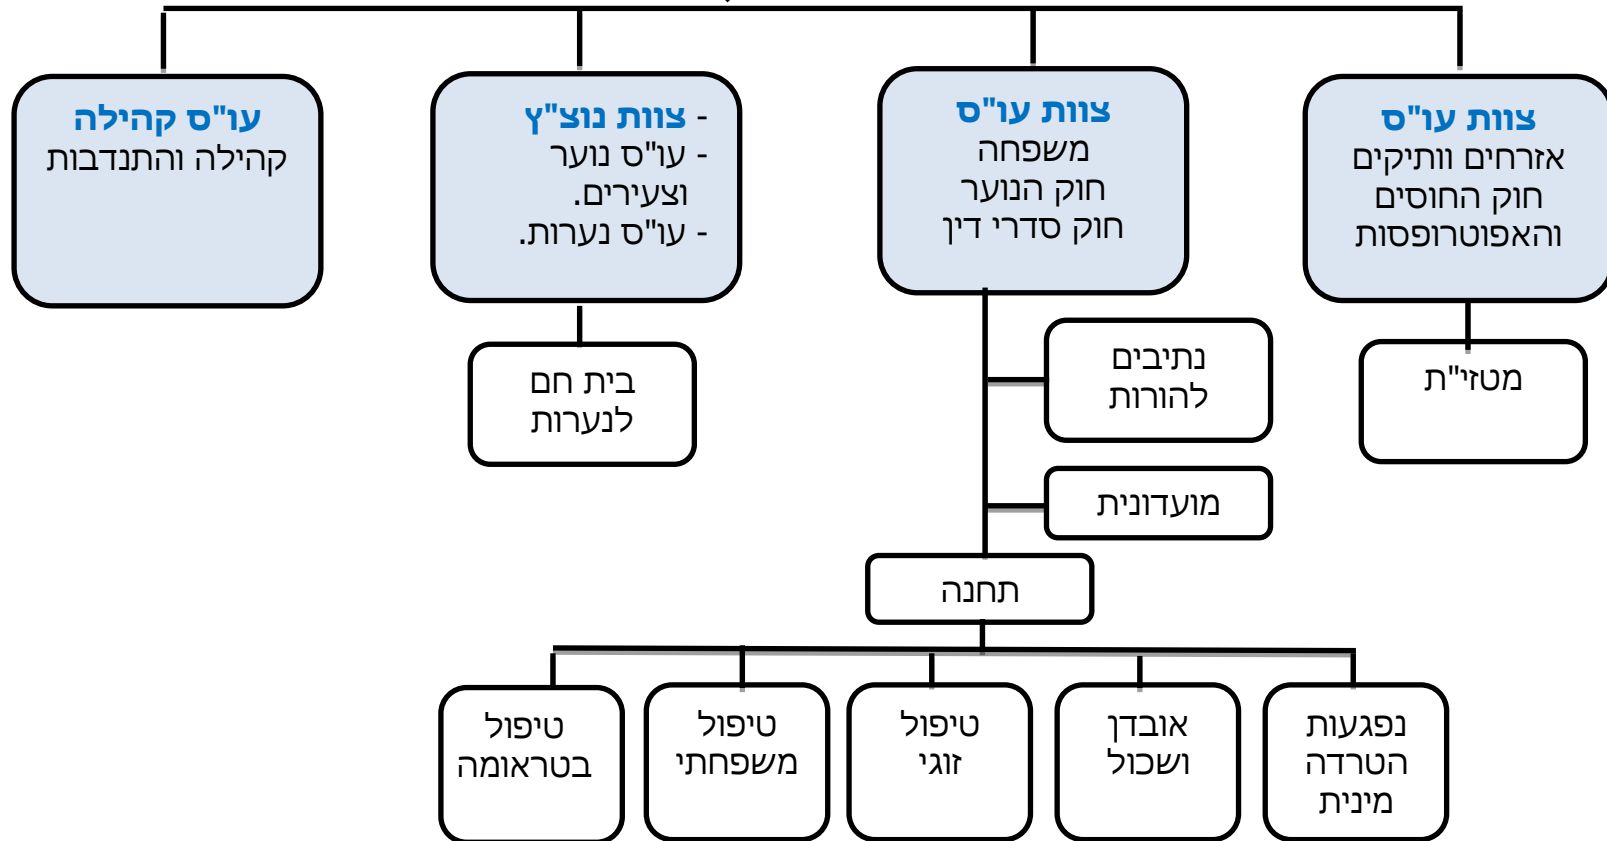

מחלקת הנדסה

מהנדס המועצה

מריוס ראפ

מזכירת מהנדס

חדוה פלג

מנהל בינוי ורכז נגישות

עמי שי

סגנית מהנדס הוועדה מקומית לתכנון