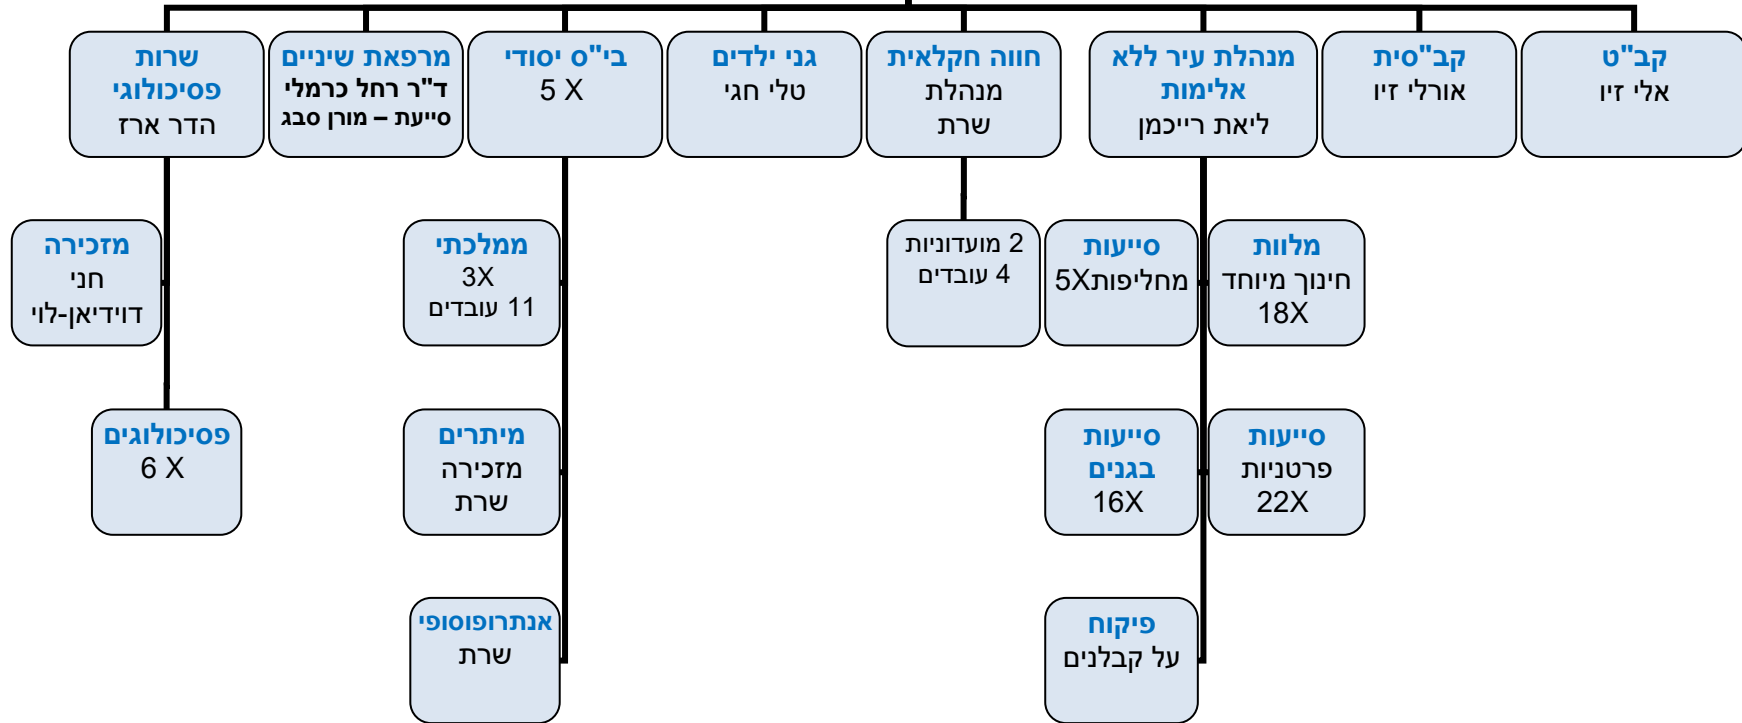

מחלקת חינוך

מנהל חינוך
גילה דינר

מזכירה
עופרה קרקליס

מחלקת יחידת
הנוער
לילך דרמון