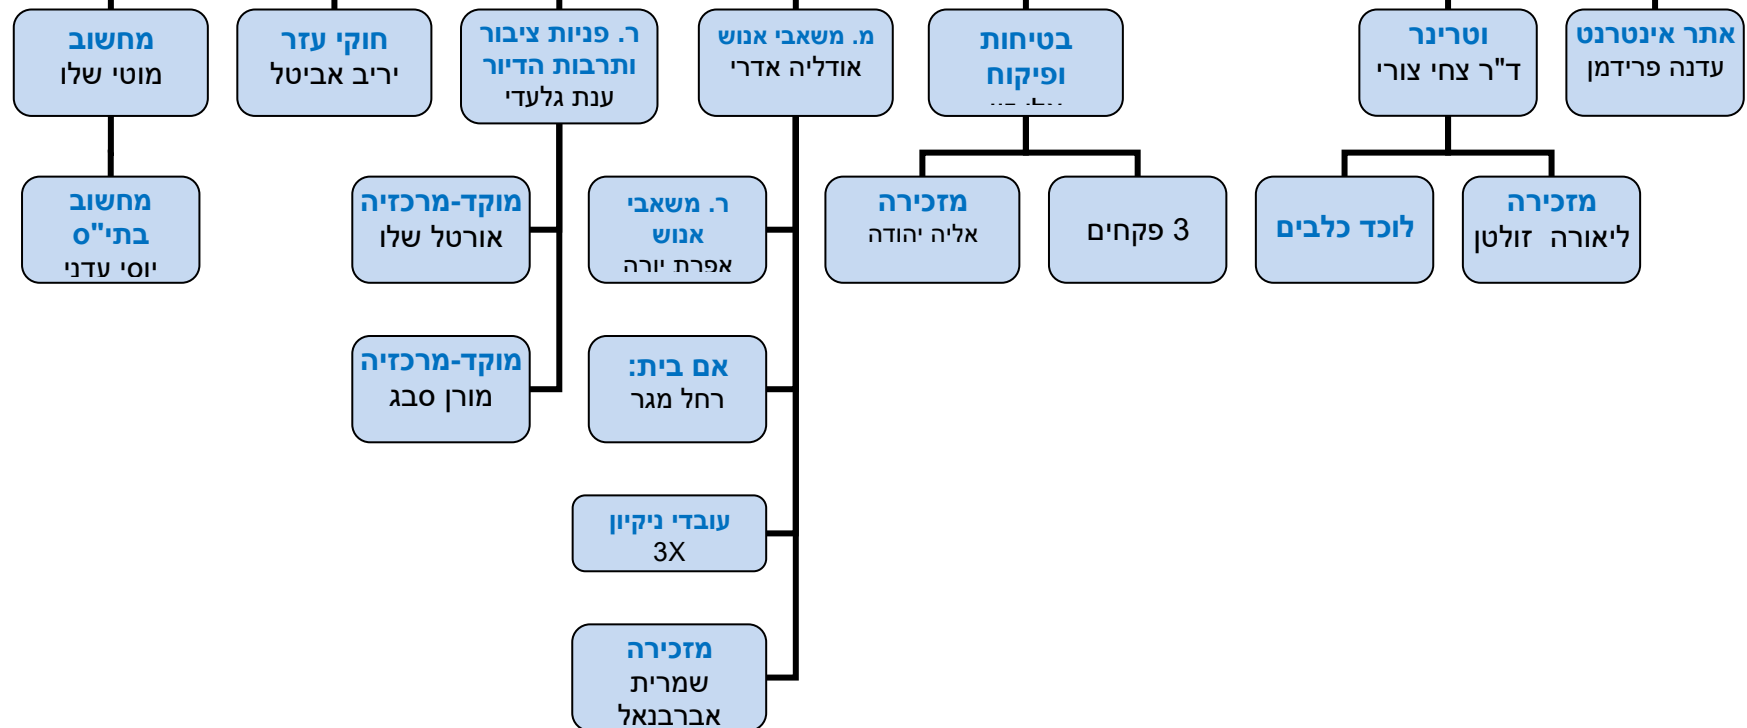

גזברות
סיון לוי

רווחה
תמי בן חמו

חינוך
גילה דינר

שפ"ע
איילת לשם

מהנדסת
אסנת ברש

מינהל כללי

מנכ"ל
יריב אביטל

עוזרת מנכ"ל
לאה דהאן