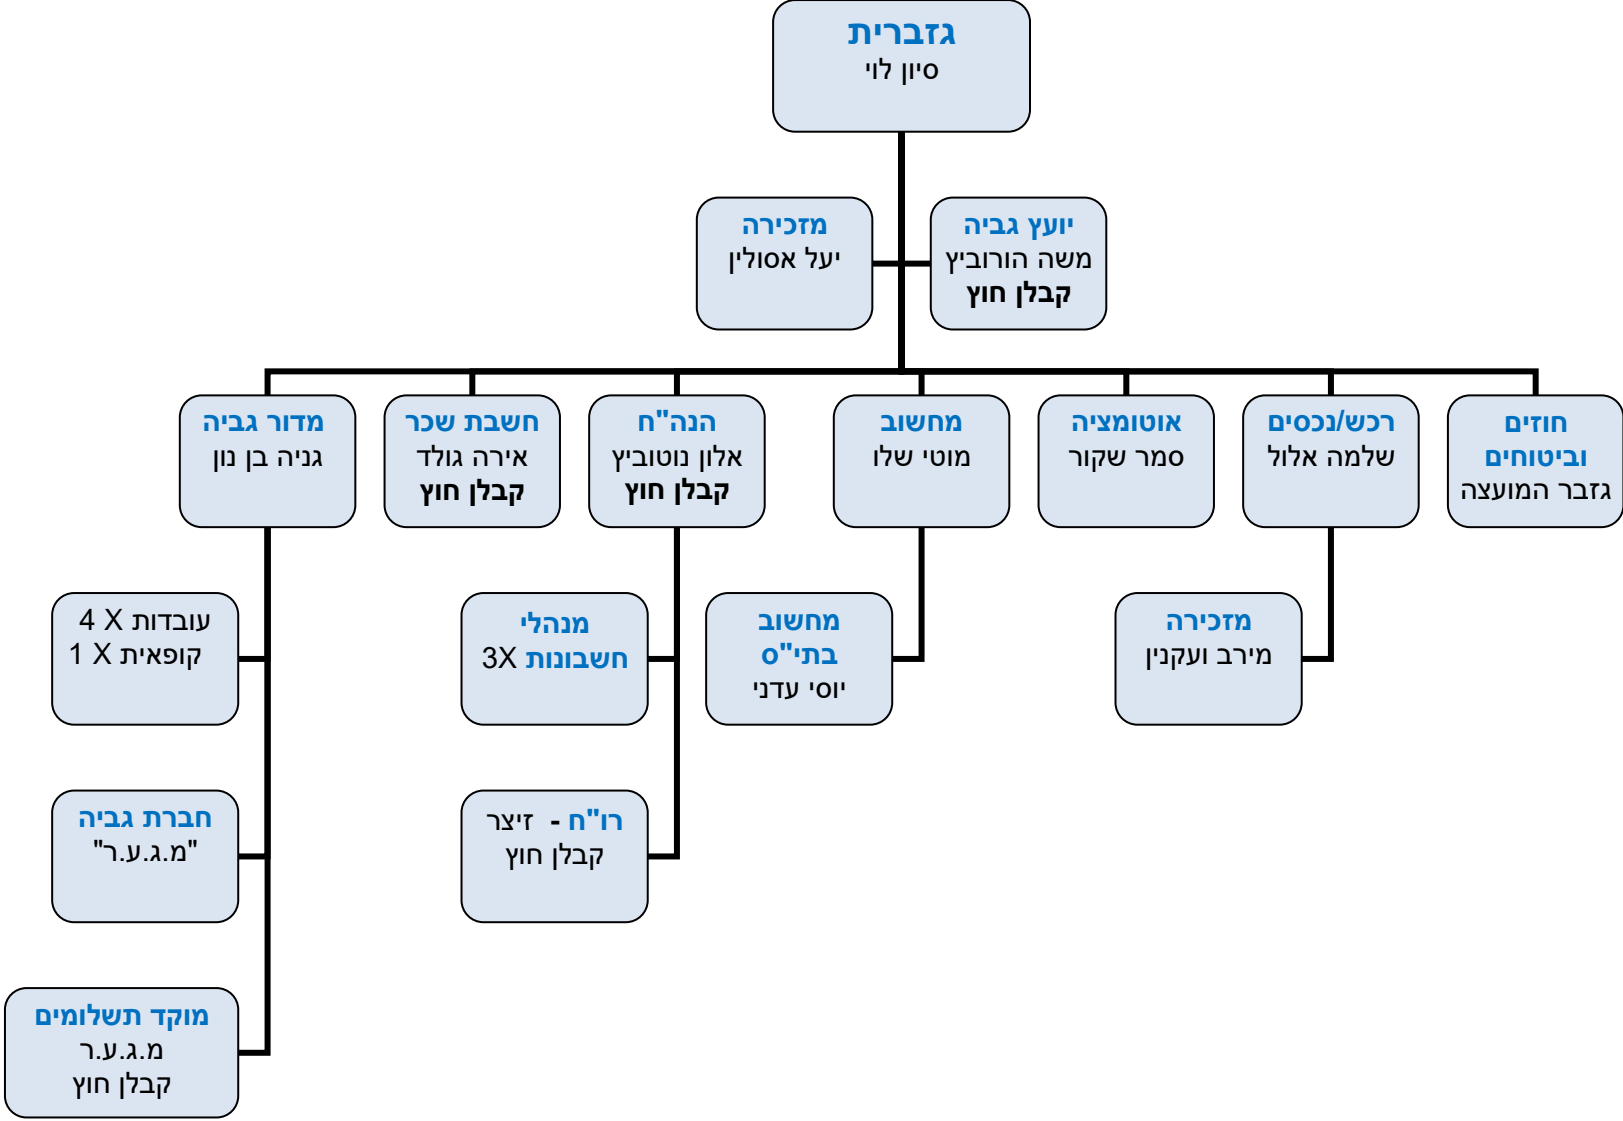

מחלקת גזברות