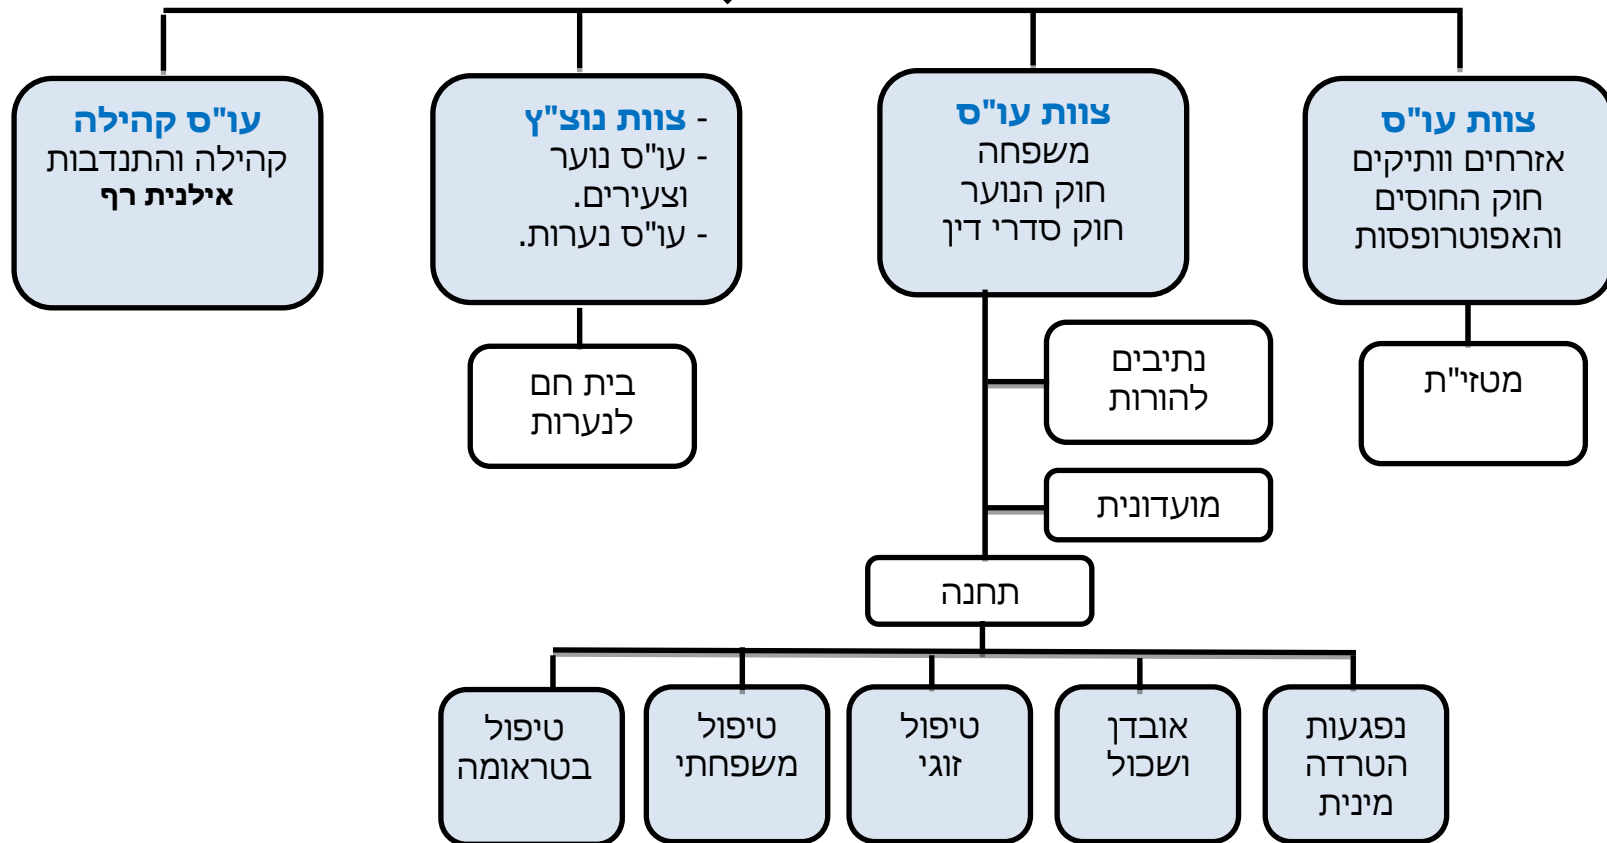

פיקוח
על קבלנים

מלוות
חינוך מיוחד
18X

סייעות פרטניות
22X

המחלקה לשירותים חברתיים

מנהלת
מיכל לורבר

עו"ז

מזכירה
טובה קרקליס

מחלקת הנדסה

מהנדס המועצה

מריוס ראפ

מזכירת מהנדס

חדוה פלג

מנהל בינוי ורכז נגישות

עמי שי

סגנית מהנדס הוועדה מקומית לתכנון

ובניה - אורלי שושן